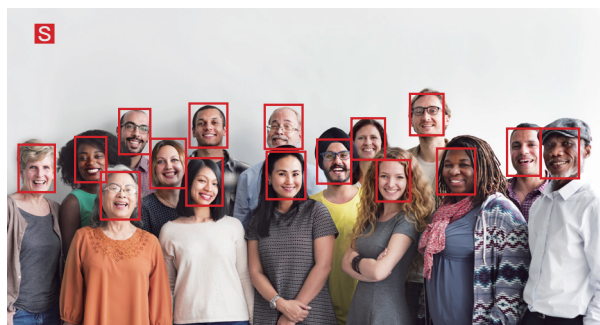

疑留 / 遺失物偵測

CDOUBLES 群洲電子『疑留 / 遺失物偵測』以 AI 智慧極速運算能力，讓您隨時掌握區域內，是否有疑留或遺失之物件，系統自動標示該危化物品或遺失物品，並發出提醒警報聲及記錄疑留或遺失類別影像，讓您隨時掌握貴重物品環境動態。

疑留物偵測 - 偵測中

發現疑留物

遺失物偵測 - 偵測中

發現遺失物

人臉偵測、行人偵測

CDOUBLES 群洲電子『人臉偵測、行人偵測』以進階版 AI 智慧極速運算能力，利用人臉五官及高度尺寸特徵，精準判斷人臉及行人所在位置，自動顯示該人物入侵影像，並緊急發出警報聲響及記錄入侵類別影像，讓您隨時掌握人員手機動方向。

人臉偵測觸發

行人偵測觸發

行人、物體進出計數

CDOUBLES 群洲電子『行人、物體進出計數』以進階版 AI 智慧極速運算能力，利用人臉五官及高度尺寸與 3D 物形特徵，精準判斷行人、物體進出數量統計，發揮商業最大應用價值。

行人、物體 - 進入計數 9

行人、物體 - 離開計數 8

區域警戒電子圍籬

CDOUBLES 群洲電子『區域警戒電子圍籬』以 AI 智慧極速運算能力，形成區域安全防護網，當人物試圖進入該防護網時，系統自動顯示該入侵影像，並緊急發出警報聲響及記錄入侵類別影像，讓您隨時掌握區域環境動態。

區域警戒電子圍籬
偵測中

S 入侵影像

自動顯示該入侵影像

線性警戒電子圍籬

CDOUBLES 群洲電子『線性警戒電子圍籬』以 AI 智慧極速運算能力，形成定點安全防護線，當人物試圖跨越該防護線時，系統自動顯示該入侵影像，並緊急發出警報聲響及記錄入侵類別影像，讓您隨時掌握出入環境動態。

線性警戒電子圍籬
偵測中

S 人物試圖跨越該防護線

自動顯示該入侵影像