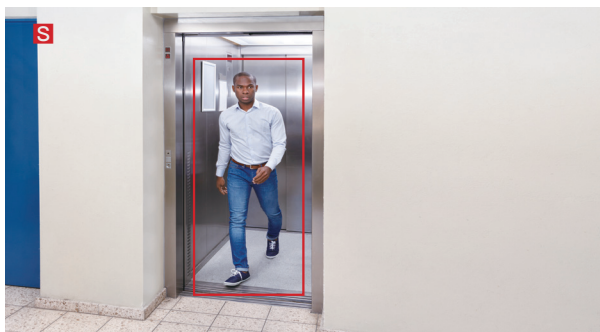

疑留 / 遺失物偵測

CDOUBLES 群洲電子『疑留 / 遺失物偵測』以 AI 智慧極速運算能力，讓您隨時掌握區域內，是否有疑留或遺失之物件，系統自動標示該危化物品或遺失物品，並發出提醒警報聲及記錄疑留或遺失類別影像，讓您隨時掌握貴重物品環境動態。

疑留物偵測 - 偵測中

發現疑留物

遺失物偵測 - 偵測中

發現遺失物

人臉偵測、行人偵測

CDOUBLES 群洲電子『人臉偵測、行人偵測』以進階版 AI 智慧極速運算能力，利用人臉五官及高度尺寸特徵，精準判斷人臉及行人所在位置，自動顯示該人物入侵影像，並緊急發出警報聲響及記錄入侵類別影像，讓您隨時掌握人員手機動方向。

人臉偵測觸發

行人偵測觸發

行人、物體進出計數

CDOUBLES 群洲電子『行人、物體進出計數』以進階版 AI 智慧極速運算能力，利用人臉五官及高度尺寸與 3D 物形特徵，精準判斷行人、物體進出數量統計，發揮商業最大應用價值。

行人、物體 - 進入計數 9

行人、物體 - 離開計數 8

區域警戒電子圍籬

CDOUBLES 群洲電子『區域警戒電子圍籬』以 AI 智慧極速運算能力，形成區域安全防護網，當人物試圖進入該防護網時，系統自動顯示該入侵影像，並緊急發出警報聲響及記錄入侵類別影像，讓您隨時掌握區域環境動態。

區域警戒電子圍籬
偵測中

S 入侵影像

自動顯示該入侵影像

線性警戒電子圍籬

CDOUBLES 群洲電子『線性警戒電子圍籬』以 AI 智慧極速運算能力，形成定點安全防護線，當人物試圖跨越該防護線時，系統自動顯示該入侵影像，並緊急發出警報聲響及記錄入侵類別影像，讓您隨時掌握出入環境動態。

線性警戒電子圍籬
偵測中

S 人物試圖跨越該防護線

自動顯示該入侵影像