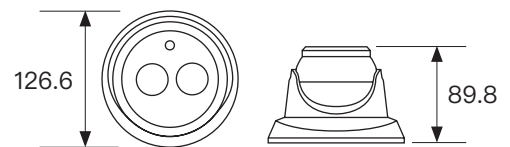

H.265 5MP 30 米紅外線網路攝影機

TWP-CA2315AP3.6

產品特色

- 5MP 高畫質解析度
- 8 區 ROI 重點區域高效能影像傳輸
- 支援智能分析：區域警戒電子圍籬，線性警戒電子圍籬，疑留 / 遺失物偵測，人臉偵測 / 行人偵測，行人或物體過線計數，計數紀錄報表
- 內建 ICR 功能，日夜焦距不失焦
- 3D DNR 功能，隱私遮罩功能，警報位移功能 高功率點陣式紅外線 LED，有效距離 30 米
- 內建 802.3af PoE
- 內建 P2P 功能，手機 APP 監看
- 防塵防水：IP66
- 支援 ONVIF Profile G

產品尺寸

Ø126.6x89.8mm

TWP-CA2315AP3.6

攝像晶片	1/2.9" CMOS image sensor
影像壓縮格式	H.265 / H.264 / MJPEG
I Frame 間隔設定	1-60
影像壓縮率	CBR 固定碼流 / 128K~8192Kbps VBR 變動碼流 / 6 階品質設定 / 128K~8192Kbps
三串流同時輸出	主串流：(5MP)2592(H)x 1944(V)x 15 張 / (4MP)2592(H)x 1520(V)x 20 張 / (3MP)2048(H)x 1520(V)x 30 張 (2MP)1920(H)x 1080(V)x 30 張 / (960P)1280(H)x 960(V)x 30 張 / (720P)1280(H)x 720(V)x 30 張 子串流：(720P)1280(H)x 720(V)x 30 張 / (VGA)640(H)x 480(V)x 30 張 / (QVGA)320(H)x 240(V)x 30 張 移動串流：(VGA)640(H)x 480(V)x 30 張 / (QVGA)320(H)x 240(V)x 30 張
鏡頭	3.6mm
聲音	G711A / G771U / ADPCM / G726 16K / 24K / 32K / 40K，聲音輸入 / 輸出音源具 10 段音量控制
ROI 重點區域功能	具備 8 區 6 階 ROI 重點區域品質設定，非 ROI 重點區域影像串流，可依使用者需求設定 1-30 張 / 秒。
NVR 控制項目	<ul style="list-style-type: none"> • ICR 切換模式與延遲時間設定 • 影像垂直翻轉 / 影像水平鏡射 / 影像走廊模式 / 影像 180 度迴轉 .. 等功能 • 背光補償：關 / 開 (低 / 中 / 高) • 寬動態模式：關 / 開 • 3DDNR 降噪功能：關 / 手動 / 自動 1-255 階設定功能 • 自動增益：關 / 開 (低 / 中 / 高) • 白平衡：室內 / 手動 / 自動 • 電子快門：手動 (1/5~1/20000 手動設置) / 自動 (1/5~1/20000) • 透霧功能：關 / 開
智慧分析功能	鏡頭噴漆遮蔽破壞 / 區域警戒電子圍籬 / 線性警戒電子圍籬 / 遺失物 / 疑留物 / 人臉偵測 / 行人偵測 / 行人或物體過線計數 / 計數紀錄報表
最低照度	彩色：0.01 Lux 黑白：0 Lux
網路協議	TCP/IP, UDP, RTP, RTSP, RTCP, HT TP, HTTPS, DNS, DDNS, DHCP, FTP, NTP, SMTP, SNMP, UPnP, SIP, IPv6, PPPoE, ARP
網路介面	RJ45 10M / 100M
電源輸入 / 溫度	PoE 電源供應 10.2W / -10° C~+50° C
尺寸	Ø126.6x89.8mm