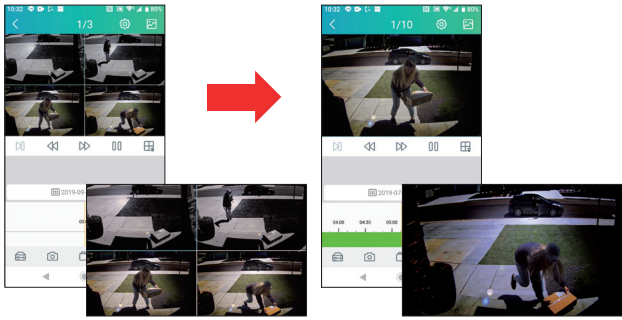

IP 百萬畫素

紅外線網路攝影機系列

CDOUBLES
群洲電子

智慧型手機 Android / IOS APP

隨傳隨到，讓您手握每個影像細節，無論手機監看、回放、警報推播事件影片、LINE 傳送事件圖片及影片、產品保固登錄、產品故障報修，CDOUBLES 群洲電子『智慧型手機 Android / IOS APP』滿足您多變的生活型態。

手機監看、回放圖片及影片

即時傳送事件圖片及影片

LINE 傳送事件

疑留 / 遺失物偵測

CDOUBLES 群洲電子『疑留 / 遺失物偵測』以 AI 智慧極速運算能力，讓您隨時掌握區域內，是否有疑留或遺失之物件，系統自動標示該危化物品或遺失物品，並發出提醒警報聲及記錄疑留或遺失類別影像，讓您隨時掌握貴重物品環境動態。

疑留物偵測 - 偵測中

發現疑留物

遺失物偵測 - 偵測中

發現遺失物

人臉偵測、行人偵測

CDOUBLES 群洲電子『人臉偵測、行人偵測』以進階版 AI 智慧極速運算能力，利用人臉五官及高度尺寸特徵，精準判斷人臉及行人所在位置，自動顯示該人物入侵影像，並緊急發出警報聲響及記錄入侵類別影像，讓您隨時掌握人員手機動方向。

人臉偵測觸發

行人偵測觸發

行人、物體進出計數

CDOUBLES 群洲電子『行人、物體進出計數』以進階版 AI 智慧極速運算能力，利用人臉五官及高度尺寸與 3D 物形特徵，精準判斷行人、物體進出數量統計，發揮商業最大應用價值。

行人、物體 - 進入計數 9

行人、物體 - 離開計數 8

區域警戒電子圍籬

CDOUBLES 群洲電子『區域警戒電子圍籬』以 AI 智慧極速運算能力，形成區域安全防護網，當人物試圖進入該防護網時，系統自動顯示該入侵影像，並緊急發出警報聲響及記錄入侵類別影像，讓您隨時掌握區域環境動態。

區域警戒電子圍籬
偵測中

S 入侵影像

自動顯示該入侵影像

線性警戒電子圍籬

CDOUBLES 群洲電子『線性警戒電子圍籬』以 AI 智慧極速運算能力，形成定點安全防護線，當人物試圖跨越該防護線時，系統自動顯示該入侵影像，並緊急發出警報聲響及記錄入侵類別影像，讓您隨時掌握出入環境動態。

線性警戒電子圍籬
偵測中

S 人物試圖跨越該防護線

自動顯示該入侵影像