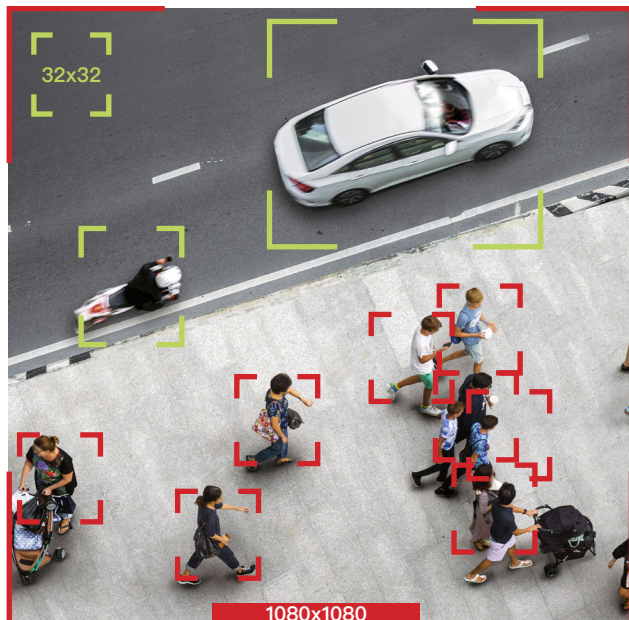

IP 百萬畫素

紅外線網路攝影機系列

CDOUBLES
群洲電子

AI 深度學習智慧晶片攝影機 +NVR 主機

人臉辨識 (多角度辨識)

CDOUBLES 群洲電子『人臉辨識』以 AI 智慧晶片高分辨運算技術，利用人臉五官及比例特徵，精準判斷移動中各角度人臉所在位置，自動顯示該人臉姓名及資訊，並整合門禁管制系統進行商業最大應用價值。人臉建檔資訊，可由本機錄影記錄之人臉或外部 USB 匯入一萬筆 JPEG 或 PNG 照片。

相似度：99%

相似度：75%

相似度：97%

區域警戒電子圍籬 (選擇行人或車輛)

CDOUBLES 群洲電子『區域警戒電子圍籬』以 AI 智慧極速運算能力，形成區域安全防護網，可設定區域警戒的方向性，當人物或車輛試圖進入該防護網時，系統自動顯示入侵者影像，並緊急發出警報聲響及記錄入侵影像，讓您隨時掌握區域環境動態。

行人、車輛偵測 (選擇行人或車輛)

CDOUBLES 群洲電子『行人、車輛偵測』，以 AI 智慧晶片極速運算能力，利用人臉五官及高度尺寸與 3D 物形特徵，精準判斷行人與車輛形體特徵，以有效管制人員及車輛。最大偵測範圍為 1080x1080，最小測範圍為 32x32，要偵測行人或車輛。

線性警戒電子圍籬 (選擇行人或車輛)

CDOUBLES 群洲電子『線性警戒電子圍籬』以 AI 智慧極速運算能力，形成定點安全防護線，可設定線性警戒的方向性，當人物或車輛試圖跨越該防護線時，系統自動顯示入侵者影像，並緊急發出警報聲響及記錄入侵影像，讓您隨時掌握出入環境動態。

H.265 5MP 30 米 AI 人臉辨識網路攝影機

TWP-AI 2225AP3.6

產品特色

- 5MP 高畫質解析度
- 8 區 ROI 重點區域高效能影像傳輸
- 支援智能分析：人臉辨識 (多角度辨識) / 行人、車輛偵測 (選擇行人或車輛) / 區域警戒電子圍籬 (選擇行人或車輛) / 線性警戒電子圍籬 (選擇行人或車輛) / 行人進出計數 (統計重複訪客次數) / 人臉偵測紀錄軌跡 (電子地圖) / 人臉考勤系統
- 內建 ICR 功能，日夜焦距不失焦
- 3D DNR 功能，隱私遮罩功能，警報位移功能
- 高效能 LED，有效距離 30 米
- 內建 802.3af PoE
- 內建 P2P 功能，手機 APP 監看
- 防塵防水：IP66
- 支援 ONVIF Profile G