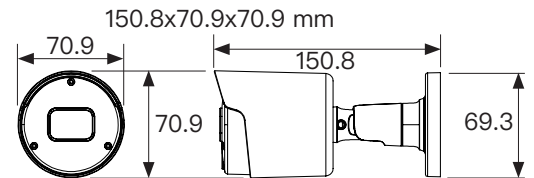

線性警戒電子圍籬 (選擇行人或車輛)

CDOUBLES 群洲電子『線性警戒電子圍籬』以 AI 智慧極速運算能力，形成定點安全防護線，可設定線性警戒的方向性，當人物或車輛試圖跨越該防護線時，系統自動顯示入侵者影像，並緊急發出警報聲響及記錄入侵影像，讓您隨時掌握出入環境動態。

H.265 5MP 30 米 AI 人臉辨識網路攝影機

TWP-AI 2225AP3.6

產品特色

- 5MP 高畫質解析度
- 8 區 ROI 重點區域高效能影像傳輸
- 支援智能分析：人臉辨識 (多角度辨識) / 行人、車輛偵測 (選擇行人或車輛) / 區域警戒電子圍籬 (選擇行人或車輛) / 線性警戒電子圍籬 (選擇行人或車輛) / 行人進出計數 (統計重複訪客次數) / 人臉偵測紀錄軌跡 (電子地圖) / 人臉考勤系統
- 內建 ICR 功能，日夜焦距不失焦
- 3D DNR 功能，隱私遮罩功能，警報位移功能
- 高效能 LED，有效距離 30 米
- 內建 802.3af PoE
- 內建 P2P 功能，手機 APP 監看
- 防塵防水：IP66
- 支援 ONVIF Profile G

產品尺寸

TWP-AI 2225AP3.6

攝像晶片	1/2.9" CMOS image sensor
影像壓縮格式	H.265 / H.264 / MJPEG
I Frame 間隔設定	1-60
影像壓縮率	CBR 固定碼流 / 128K~8192Kbps VBR 變動碼流 / 6 階品質設定 / 128K~8192Kbps
三串流同時輸出	主串流：(5MP)2592(H)x 1944(V)x 20 張 / (4MP)2592(H)x 1520(V)x 30 張 / (3MP)2048(H)x 1520(V)x 30 張 (2MP)1920(H)x 1080(V)x 30 張 / (960P)1280(H)x 960(V)x 30 張 / (720P)1280(H)x 720(V)x 30 張 子串流：(720P)1280(H)x 720(V)x 20 張 / (VGA)640(H)x 480(V)x 20 張 / (QVGA)320(H)x 240(V)x 20 張 移動串流：(VGA)640(H)x 480(V)x 20 張 / (QVGA)320(H)x 240(V)x 20 張
鏡頭	3.6mm
聲音	G711A / G771U / ADPCM / G726 16K / 24K / 32K / 40K，聲音輸入 / 輸出音源具 10 段音量控制
SD Card 錄影	支援 Micro SD 記憶卡錄影
人臉建檔資訊	可由本機錄影記錄之人臉或外部 USB 匯入 10,000 張 JPEG 或 PNG 照片
辨識畫素	最大偵測範圍為 1080x1080 畫素，最小測範圍為 32x32 畫素
ROI 重點區域功能	具備 8 區 6 階 ROI 重點區域品質設定，非 ROI 重點區域影像串流，可依使用者需求設定 1-30 張 / 秒。
NVR 控制項目	<ul style="list-style-type: none"> • ICR 切換模式與延遲時間設定 • 影像垂直翻轉 / 影像水平鏡射 / 影像走廊模式 / 影像 180 度迴轉 .. 等功能 • 背光補償：關 / 開 (低 / 中 / 高) • 寬動態模式：關 / 開 • 3DDNR 降噪功能：關 / 手動 / 自動 1-255 階設定功能 • 自動增益：關 / 開 (低 / 中 / 高) • 白平衡：室內 / 手動 / 自動 • 電子快門：手動 (1/5~1/20000 手動設置) / 自動 (1/5~1/20000) • 透霧功能：關 / 開
智慧分析功能	鏡頭噴漆遮蔽破壞 / 人臉辨識 (多角度辨識) / 行人、車輛偵測 (選擇行人或車輛) / 區域警戒電子圍籬 (選擇行人或車輛) / 線性警戒電子圍籬 (選擇行人或車輛) / 行人進出計數 (統計重複訪客次數) / 人臉偵測紀錄軌跡 (電子地圖) / 人臉考勤系統
最低照度	彩色：0.01 Lux 黑白：0 Lux
網路協議	TCP/IP, UDP, RTP, RTSP, RTCP, HT TP, HTTPS, DNS, DDNS, DHCP, FTP, NTP, SMTP, SNMP, UPnP, SIP, IPv6, PPPoE, ARP
網路介面	RJ45 10M / 100M
電源輸入 / 溫度	PoE 電源供應 10.2W / -10° C~+50° C
尺寸 (LxWxH)	150.8x70.9x70.9 mm