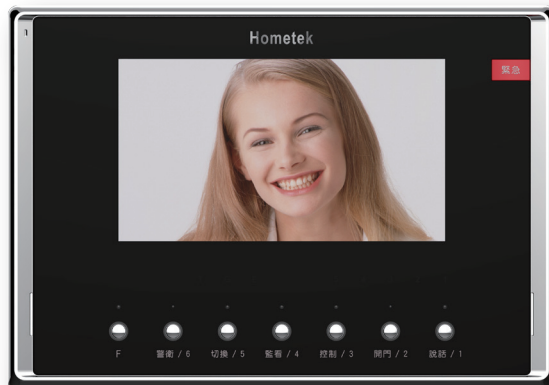

HA-8117-A 彩色影像保全室內對講機

功能及特點：

1. 複頻和弦鈴聲，音色優美。
2. 7" TFT LCD彩色顯示螢幕。
3. 影像切換功能，可手動或自動切換七個不同之影像。
4. 背光式緊急求救按鈕，黑暗中亦清晰可見。
5. 智慧鈴聲，可以不同音樂鈴聲分辨總機呼叫或公共大門之訪客呼叫。
6. 可增設五只副機，主、副機可互相對講，副機並可與管理員及大門之訪客對講。
7. 可開啟住戶玄關及公共大門之電子鎖，並具門位顯示功能。
8. 具五個防盜迴路，兩個24小時緊急迴路。
9. 保全系統語音警報，清楚辨識警報種類。

規格：

電源電壓	DC 12V
周圍溫度	-5°C ~ 44°C
顯示螢幕	7" TFT LCD彩色螢幕
操作時間	2分鐘後自動切斷通話
外觀材質	ABS樹脂，符合94V0防火等級
通話方式	免持聽筒式雙向通話
安裝方式	壁掛式安裝方式
外型尺寸	高182 x寬258 x厚25 mm
預埋盒尺寸	雙聯盒