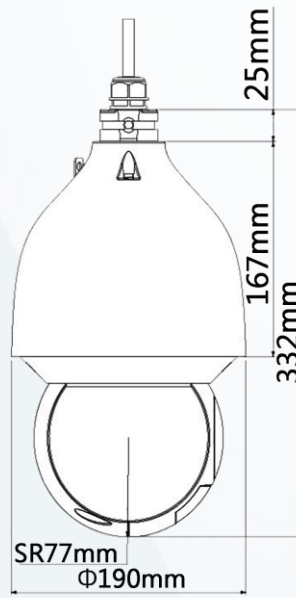

AI 星光級 25 倍 8MP 紅外線網路快速球

DH-SD5A825N-HNR-YA

Wiz Sense

產品特色 Product Features

- 1/1.8" 8Megapixel CMOS
- 25 倍光學變焦
- 星光級技術
- 最大 25/30 fps@8 MP

- 深度學習自動追蹤和周界防護
- 紅外線距離可達 150 m
- IP67 / IK10 / PoE+

產品尺寸 Product Size

型號：DH-SD5A825N-HNR-YA

攝像機	
攝像元件	1/1.8" STARVIS™ CMOS
有效像素	3840 (H) × 2160 (V) · 8MP
ROM / RAM	8GB / 2GB
電子快門	1/1s ~ 1/30,000s
掃描系統	Progressive
最低照度	彩色：0.005 Lux@F1.6
	黑白：0.0005 Lux@F1.6
	0 Lux (紅外線啟動)
紅外線距離	150 m
紅外線開/關	Zoom Prio/手動/智能紅外線
紅外線數量	4

鏡頭	
焦距	5.4 mm~135 mm
光圈值	F1.6~F4.0
視野角度	H: 61.6°~3.6° · V: 35.7°~2° · D: 66.6°~4°
光學變焦	25 倍
對焦控制	自動 / 半自動 / 手動
近焦距	0.5 m~7 m
光圈控制	自動 / 手動

DORI 距離				
DORI 距離	偵測	觀察	辨識	確認
	2700 m	1066 m	540 m	270 m

PTZ	
範圍	水平: 0°~360° · 垂直: -15°~+90° · 自動翻轉 180°
控制速度	水平: 0.1°/s~300°/s · 垂直: 0.1°/s~200°/s
預設速度	水平: 400°/s · 垂直: 300°/s
預設點	300 個預設點位置
巡跡	8 巡航(每個巡航最多 32 個預設)
巡航	5
掃描	5
斷電記憶	有