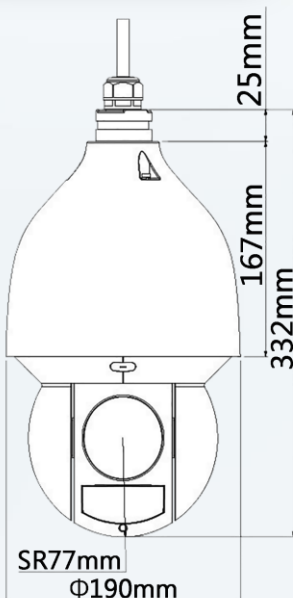

AI 星光級 25 倍 8MP 紅外線網路快速球

DH-SD5A825N-HNR-YA

Wiz Sense

產品特色 Product Features

- 1/1.8" 8Megapixel CMOS
- 25 倍光學變焦
- 星光級技術
- 最大 25/30 fps@8 MP

- 深度學習自動追蹤和周界防護
- 紅外線距離可達 150 m
- IP67 / IK10 / PoE+

產品尺寸 Product Size

型號：DH-SD5A825N-HNR-YA

攝像機	
攝像元件	1/1.8" STARVIS™ CMOS
有效像素	3840 (H) × 2160 (V) · 8MP
ROM / RAM	8GB / 2GB
電子快門	1/1s ~ 1/30,000s
掃描系統	Progressive
最低照度	彩色：0.005 Lux@F1.6
	黑白：0.0005 Lux@F1.6
	0 Lux (紅外線啟動)
紅外線距離	150 m
紅外線開/關	Zoom Prio/手動/智能紅外線
紅外線數量	4

鏡頭	
焦距	5.4 mm~135 mm
光圈值	F1.6~F4.0
視野角度	H: 61.6°~3.6° · V: 35.7°~2° · D: 66.6°~4°
光學變焦	25 倍
對焦控制	自動 / 半自動 / 手動
近焦距	0.5 m~7 m
光圈控制	自動 / 手動

DORI 距離				
DORI 距離	偵測	觀察	辨識	確認
	2700 m	1066 m	540 m	270 m

PTZ	
範圍	水平: 0°~360° · 垂直: -15°~+90° · 自動翻轉 180°
控制速度	水平: 0.1°/s~300°/s · 垂直: 0.1°/s~200°/s
預設速度	水平: 400°/s · 垂直: 300°/s
預設點	300 個預設點位置
巡跡	8 巡航(每個巡航最多 32 個預設)
巡航	5
掃描	5
斷電記憶	有